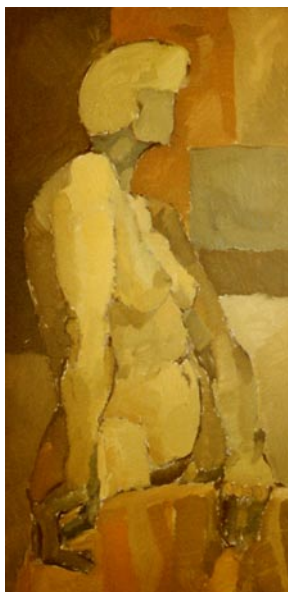

Oljemålning med utgångs-
punkt från krokiteckningen